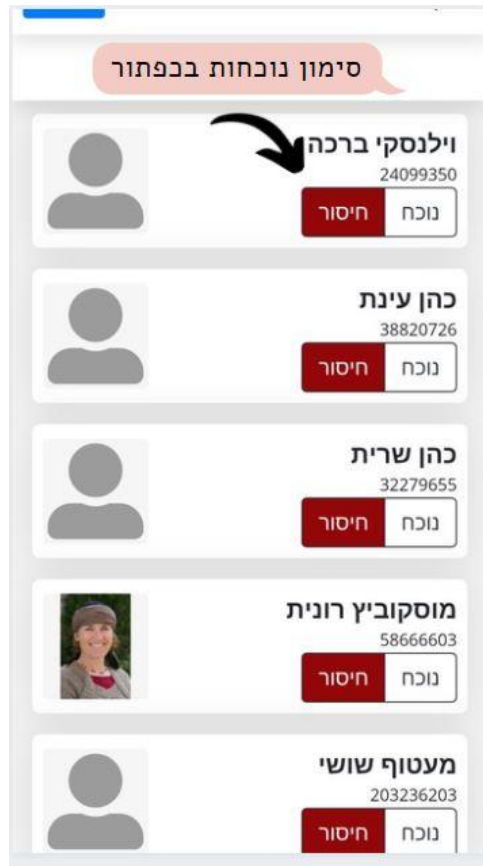

## אפליקציה – מכללת הרצוג

ניתן להוריד את האפליקציה במספר דרכים:

א. על-ידי סריקת QR

ב. קישורים להורדת האפליקציה

[קישור להורדה אנדרואיד](#)  
[קישור להורדה apple](#)

ג. ניתן להיכנס לחנות האפליקציות ולחפש 'מכללת הרצוג'

מכללת הרצוג  
Mobitti • חינוך  
16 ב'

לאחר הורדת האפליקציה והתקנתה, יש לבחור כניסה כמרצה  
הכניסה עם מספר תעודת זהות וסיסמא זהה לכניסה לפורטל / מודל

# הזנת נוכחות באפליקציית הרצוג החדשה

## שלב שלישי

סימון נוכחות או חיסור